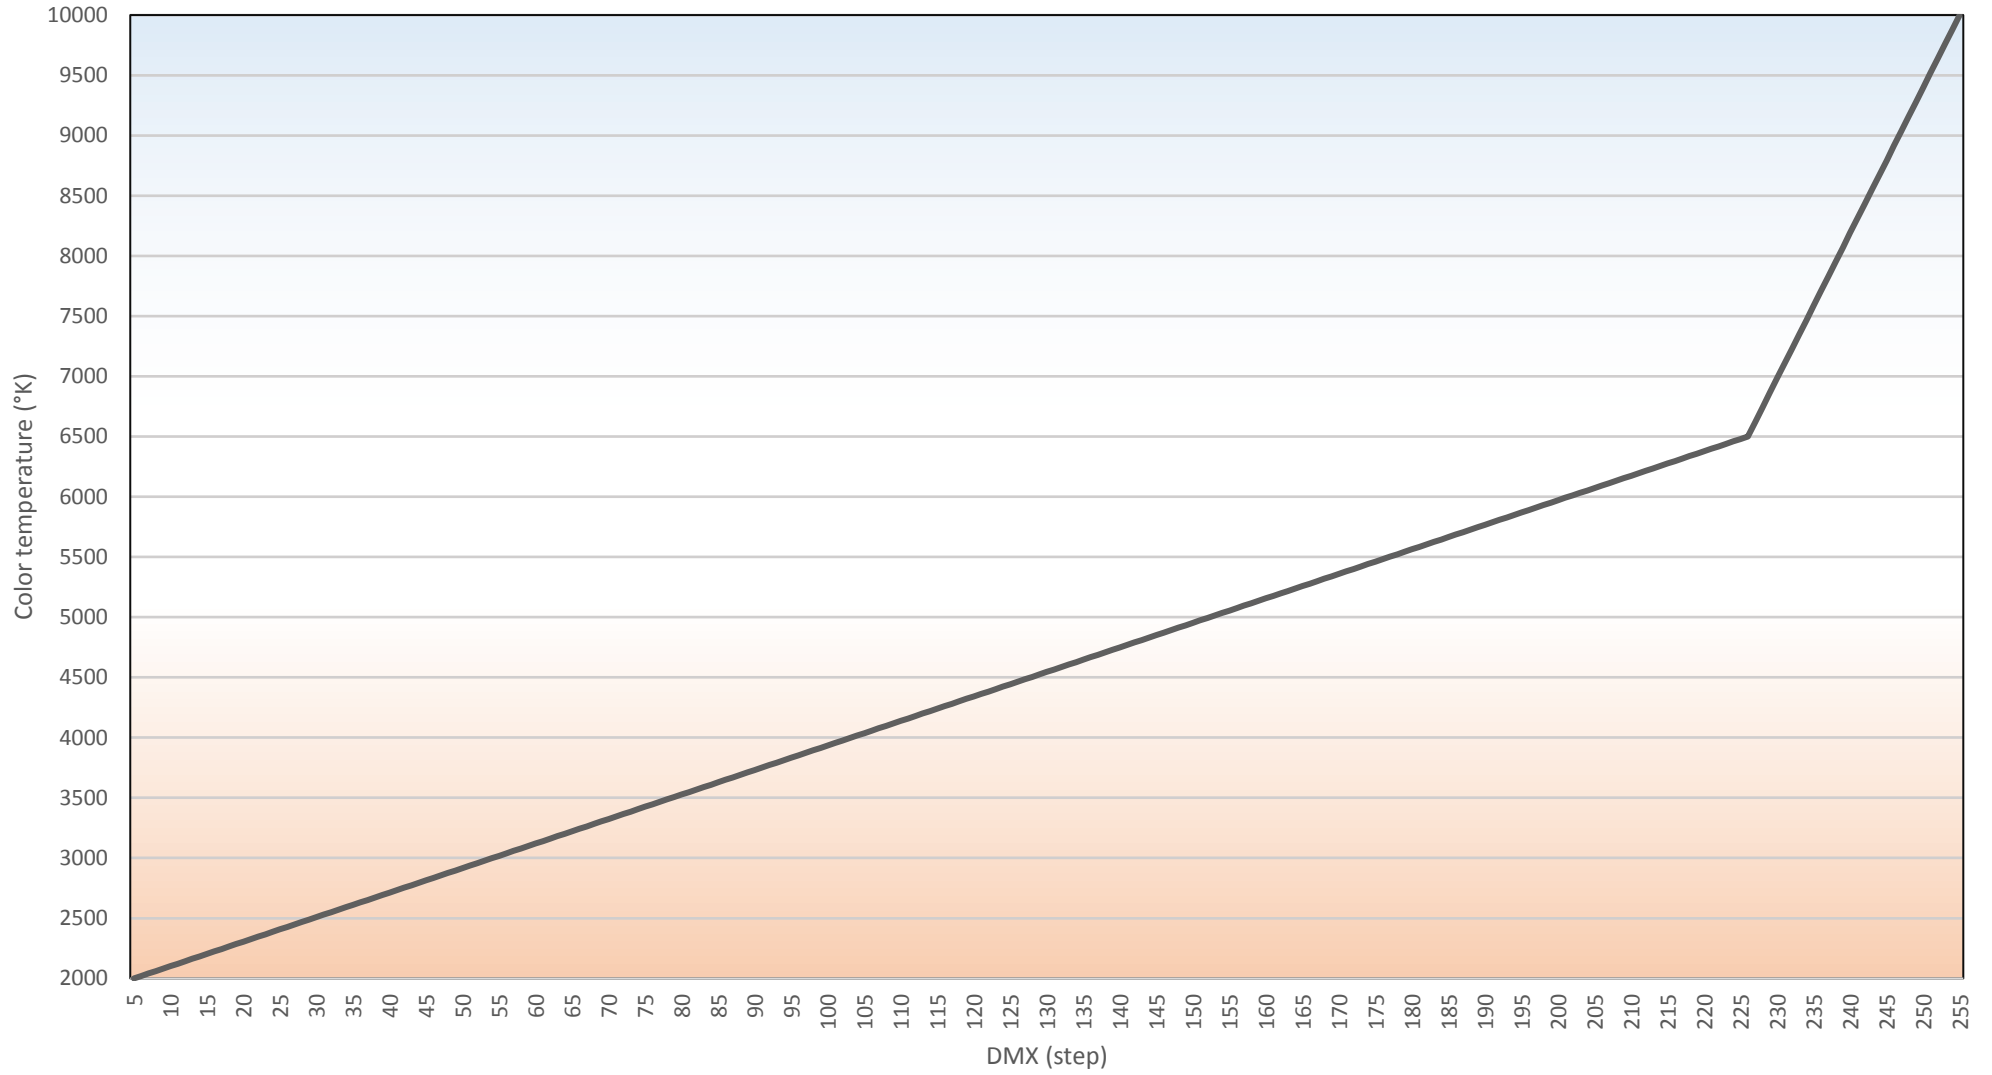

G-Spot / G-Profile - CTC channel
DMX / Color temperature

DMX (Step)	DMX (%)	Color Temp (°K)
0	0,0%	N/A
1	0,4%	N/A
2	0,8%	N/A
3	1,2%	N/A
4	1,6%	N/A
5	2,0%	2000
6	2,4%	2020
7	2,7%	2041
8	3,1%	2061
9	3,5%	2081
10	3,9%	2102
11	4,3%	2122
12	4,7%	2143
13	5,1%	2163
14	5,5%	2183
15	5,9%	2204
16	6,3%	2224
17	6,7%	2244
18	7,1%	2265
19	7,5%	2285
20	7,8%	2305
21	8,2%	2326
22	8,6%	2346
23	9,0%	2367
24	9,4%	2387
25	9,8%	2407
26	10,2%	2428
27	10,6%	2448
28	11,0%	2468
29	11,4%	2489
30	11,8%	2509
31	12,2%	2529
32	12,5%	2550
33	12,9%	2570
34	13,3%	2590
35	13,7%	2611
36	14,1%	2631
37	14,5%	2652
38	14,9%	2672
39	15,3%	2692
40	15,7%	2713
41	16,1%	2733
42	16,5%	2753
43	16,9%	2774
44	17,3%	2794
45	17,6%	2814
46	18,0%	2835
47	18,4%	2855

DMX (Step)	DMX (%)	Color Temp (°K)
48	18,8%	2876
49	19,2%	2896
50	19,6%	2916
51	20,0%	2937
52	20,4%	2957
53	20,8%	2977
54	21,2%	2998
55	21,6%	3018
56	22,0%	3038
57	22,4%	3059
58	22,7%	3079
59	23,1%	3100
60	23,5%	3120
61	23,9%	3140
62	24,3%	3161
63	24,7%	3181
64	25,1%	3201
65	25,5%	3222
66	25,9%	3242
67	26,3%	3262
68	26,7%	3283
69	27,1%	3303
70	27,5%	3324
71	27,8%	3344
72	28,2%	3364
73	28,6%	3385
74	29,0%	3405
75	29,4%	3425
76	29,8%	3446
77	30,2%	3466
78	30,6%	3486
79	31,0%	3507
80	31,4%	3527
81	31,8%	3548
82	32,2%	3568
83	32,5%	3588
84	32,9%	3609
85	33,3%	3629
86	33,7%	3649
87	34,1%	3670
88	34,5%	3690
89	34,9%	3710
90	35,3%	3731
91	35,7%	3751
92	36,1%	3771
93	36,5%	3792
94	36,9%	3812
95	37,3%	3833