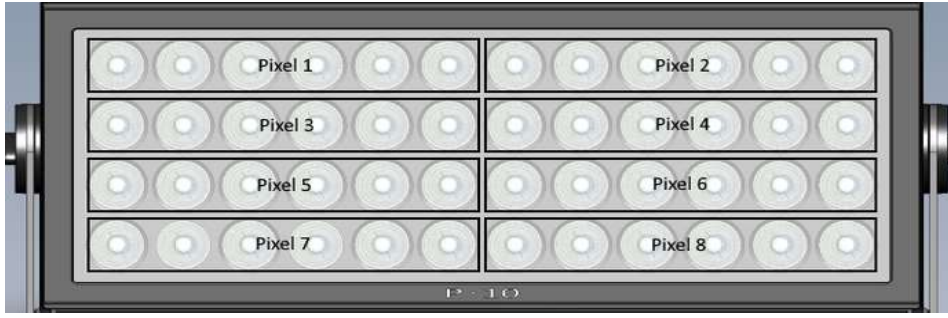

8 Pixel Modes

Mode
8 X RGB

Channel	Name	DMX Value	DMX Percentage	Description	Pixel	Default DMX Value	Fader Type
1	Red	0 255	0,0% 100,0%	0-100% Red	1		
2	Green	0 255	0,0% 100,0%	0-100% Green			
3	Blue	0 255	0,0% 100,0%	0-100% Blue			
4	Red	0 255	0,0% 100,0%	0-100% Red	2		
5	Green	0 255	0,0% 100,0%	0-100% Green			
6	Blue	0 255	0,0% 100,0%	0-100% Blue			
7	Red	0 255	0,0% 100,0%	0-100% Red	3		
8	Green	0 255	0,0% 100,0%	0-100% Green			
9	Blue	0 255	0,0% 100,0%	0-100% Blue			
10	Red	0 255	0,0% 100,0%	0-100% Red	4		
11	Green	0 255	0,0% 100,0%	0-100% Green			
12	Blue	0 255	0,0% 100,0%	0-100% Blue			
13	Red	0 255	0,0% 100,0%	0-100% Red	5		
14	Green	0 255	0,0% 100,0%	0-100% Green			
15	Blue	0 255	0,0% 100,0%	0-100% Blue			
16	Red	0 255	0,0% 100,0%	0-100% Red	6		
17	Green	0 255	0,0% 100,0%	0-100% Green			
18	Blue	0 255	0,0% 100,0%	0-100% Blue			
19	Red	0 255	0,0% 100,0%	0-100% Red	7		
20	Green	0 255	0,0% 100,0%	0-100% Green			
21	Blue	0 255	0,0% 100,0%	0-100% Blue			
22	Red	0 255	0,0% 100,0%	0-100% Red	8		
23	Green	0 255	0,0% 100,0%	0-100% Green			
24	Blue	0 255	0,0% 100,0%	0-100% Blue